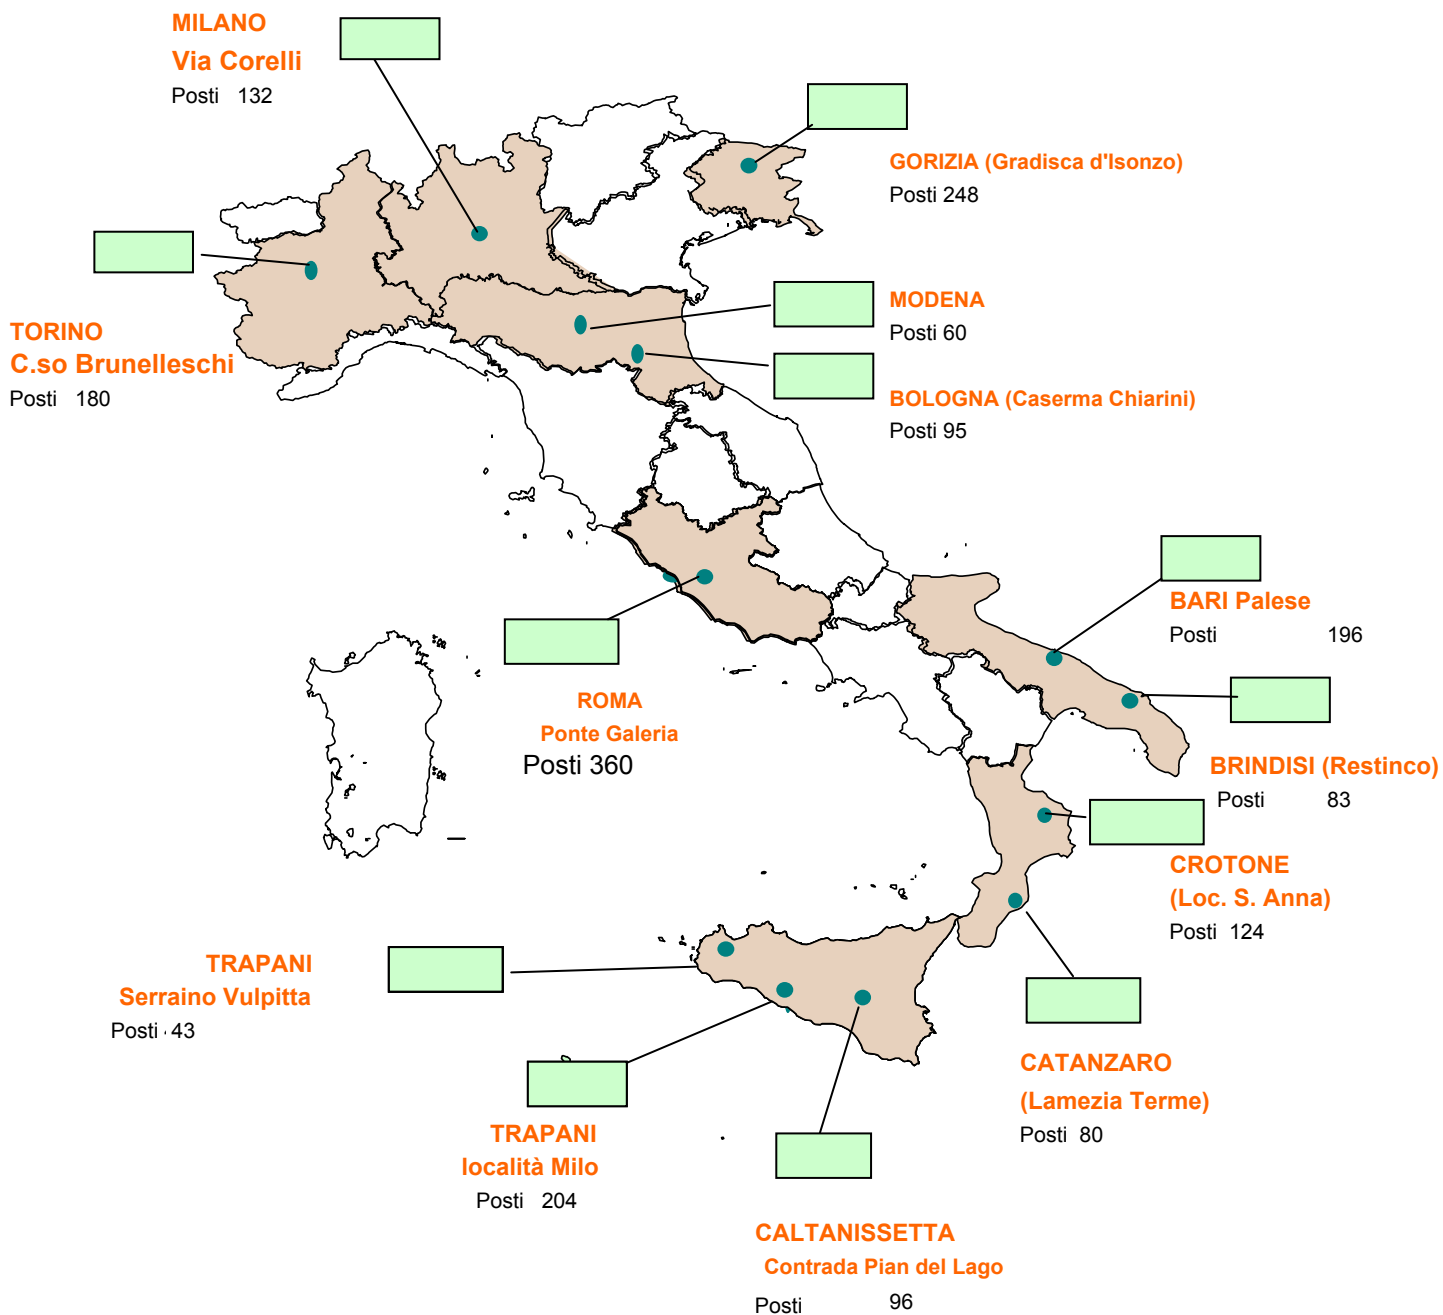

Ministero dell'Interno

DIPARTIMENTO PER LE LIBERTA' CIVILI E L'IMMIGRAZIONE - Direzione Centrale Servizi civili per l'Immigrazione e l'Asilo

### CENTRI DI IDENTIFICAZIONE ED ESPULSIONE (CIE)

aggiornato al 28.9.2011